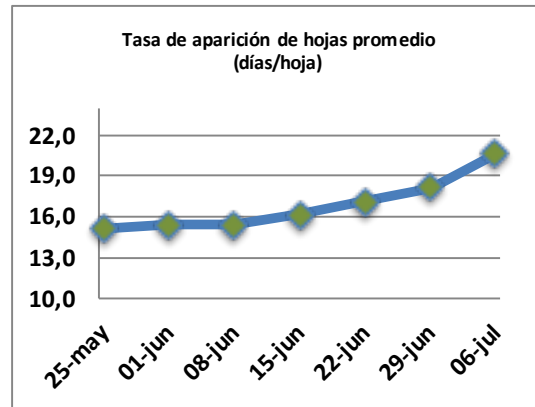

## Reporte semanal crecimiento praderas Barenbrug

Localidad	Tasa Crecimiento	Días por Hoja	Tº Suelo	Rotación (días)
Trinquicahuin	14	20	4,6	50
Paillaco sin riego	12	21	6,6	53
Paillaco con riego	12	21	6,6	53
Puyehue	10	22	6,9	55
Purranque	13	20	3,7	50
Los Muermos	14	21	6,6	53
Frutillar sin riego	13	20	6,1	50
Frutillar con riego	13	20	6,1	50