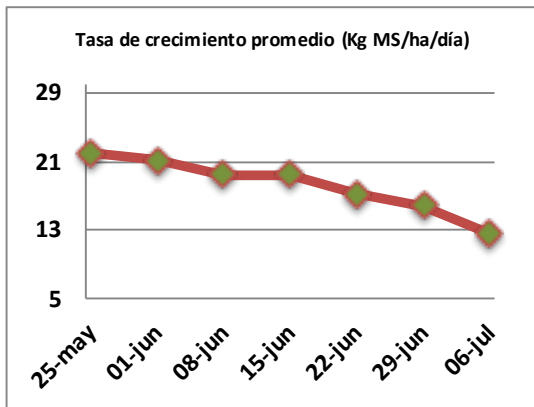

## Reporte semanal crecimiento praderas Barenbrug

Localidad	Tasa Crecimiento	Días por Hoja	Tº Suelo	Rotación (días)
Trinquicahuin	14	20	4,6	50
Paillaco sin riego	12	21	6,6	53
Paillaco con riego	12	21	6,6	53
Puyehue	10	22	6,9	55
Purranque	13	20	3,7	50
Los Muermos	14	21	6,6	53
Frutillar sin riego	13	20	6,1	50
Frutillar con riego	13	20	6,1	50

La próxima semana se espera una tasa de crecimiento y aparición de hojas en Puyehue y Frutillar de 11 kg MS/ha/día y 21 días/hoja. Para Trinquicahuin, Purranque, Los Muermos y Paillaco se esperan 13 kg MS/ha/día y 20 días/hoja. La temperatura de suelo alrededor de 6,1 °C