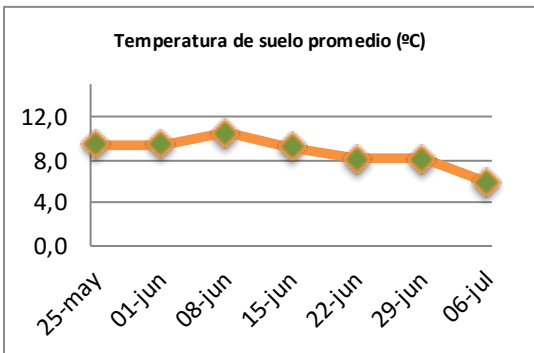

## Reporte semanal crecimiento praderas Barenbrug

Localidad	Tasa Crecimiento	Días por Hoja	Tº Suelo	Rotación (días)
Trinquicahuin	14	20	4,6	50
Paillaco sin riego	12	21	6,6	53
Paillaco con riego	12	21	6,6	53
Puyehue	10	22	6,9	55
Purranque	13	20	3,7	50
Los Muermos	14	21	6,6	53
Frutillar sin riego	13	20	6,1	50
Frutillar con riego	13	20	6,1	50

La próxima semana se espera una tasa de crecimiento y aparición de hojas en Puyehue y Frutillar de 11 kg MS/ha/día y 21 días/hoja. Para Trinquicahuin, Purranque, Los Muermos y Paillaco se esperan 13 kg MS/ha/día y 20 días/hoja. La temperatura de suelo alrededor de 6,1 °C