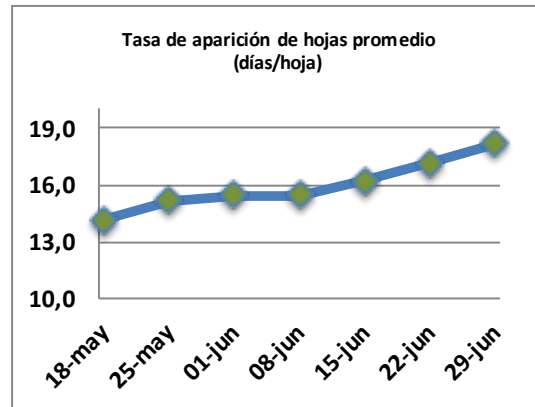

## Reporte semanal crecimiento praderas Barenbrug

Localidad	Tasa Crecimiento	Días por Hoja	Tº Suelo	Rotación (días)
Trinquichuín	18	18	7,9	45
Paillaco sin riego	16	18	8,4	45
Paillaco con riego	16	18	8,4	45
Puyehue	14	19	8,1	48
Purranque	16	18	7,6	45
Los Muermos	16	18	8,4	45
Frutillar sin riego	17	18	8	45
Frutillar con riego	17	18	8	45

La próxima semana se espera una tasa de crecimiento y aparición de hojas en Puyehue y Frutillar de 14 kg MS/ha/día y 19 días/hoja. Para Trinquichuín, Purranque, Los Muermos y Paillaco se esperan 16 kg MS/ha/día y 18 días/hoja. La temperatura de suelo alrededor de 8,1 °C