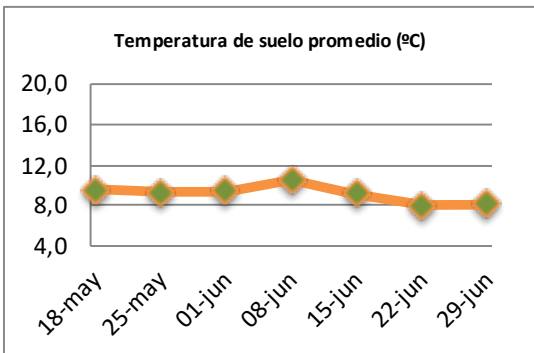

## Reporte semanal crecimiento praderas Barenbrug

Localidad	Tasa Crecimiento	Días por Hoja	Tº Suelo	Rotación (días)
Trinquichuín	18	18	7,9	45
Paillaco sin riego	16	18	8,4	45
Paillaco con riego	16	18	8,4	45
Puyehue	14	19	8,1	48
Purranque	16	18	7,6	45
Los Muermos	16	18	8,4	45
Frutillar sin riego	17	18	8	45
Frutillar con riego	17	18	8	45

La próxima semana se espera una tasa de crecimiento y aparición de hojas en Puyehue y Frutillar de 14 kg MS/ha/día y 19 días/hoja. Para Trinquichuín, Purranque, Los Muermos y Paillaco se esperan 16 kg MS/ha/día y 18 días/hoja. La temperatura de suelo alrededor de 8,1 °C