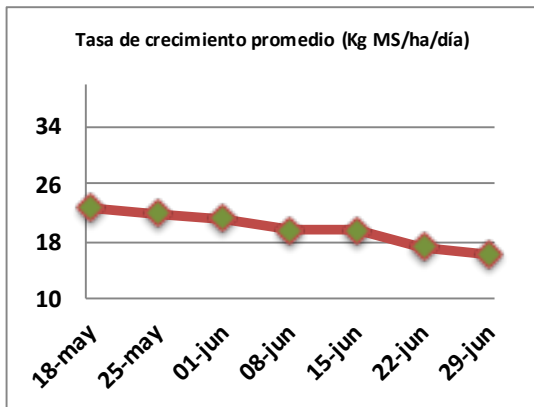

## Reporte semanal crecimiento praderas Barenbrug

Localidad	Tasa Crecimiento	Días por Hoja	Tº Suelo	Rotación (días)
Trinquichuín	18	18	7,9	45
Paillaco sin riego	16	18	8,4	45
Paillaco con riego	16	18	8,4	45
Puyehue	14	19	8,1	48
Purranque	16	18	7,6	45
Los Muermos	16	18	8,4	45
Frutillar sin riego	17	18	8	45
Frutillar con riego	17	18	8	45

La próxima semana se espera una tasa de crecimiento y aparición de hojas en Puyehue y Frutillar de 14 kg MS/ha/día y 19 días/hoja. Para Trinquichuín, Purranque, Los Muermos y Paillaco se esperan 16 kg MS/ha/día y 18 días/hoja. La temperatura de suelo alrededor de 8,1 °C