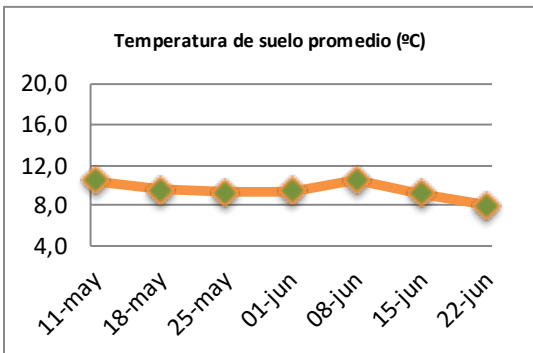

Fecha: Lunes 22 de junio de 2026

Reporte semanal crecimiento praderas Barenbrug

Localidad	Tasa Crecimiento	Días por Hoja	Tº Suelo	Rotación (días)
Trinquicahuin	19	17	8	43
Paillaco sin riego	17	17	8,4	43
Paillaco con riego	17	17	8,4	43
Puyehue	16	18	8	45
Purranque	18	17	7,4	43
Los Muermos	17	17	8	43
Frutillar sin riego	18	17	8,1	43
Frutillar con riego	18	17	8,1	43

La próxima semana se espera una tasa de crecimiento y aparición de hojas en Puyehue y Frutillar de 16 kg MS/ha/día y 18 días/hoja. Para Trinquicahuin, Purranque, Los Muermos y Paillaco se esperan 18 kg MS/ha/día y 17 días/hoja. La temperatura de suelo alrededor de 8,2 °C