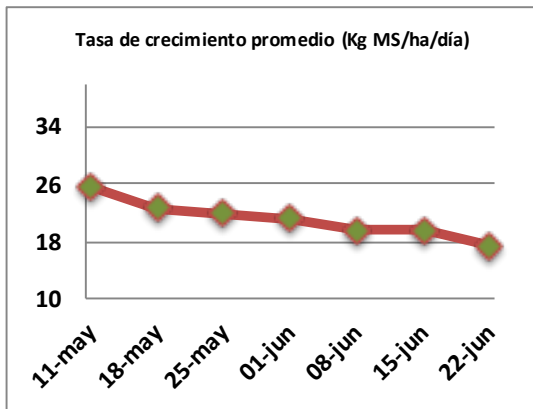

Fecha: Lunes 22 de junio de 2026

Reporte semanal crecimiento praderas Barenbrug

Localidad	Tasa Crecimiento	Días por Hoja	Tº Suelo	Rotación (días)
Trinquicahuin	19	17	8	43
Paillaco sin riego	17	17	8,4	43
Paillaco con riego	17	17	8,4	43
Puyehue	16	18	8	45
Purranque	18	17	7,4	43
Los Muermos	17	17	8	43
Frutillar sin riego	18	17	8,1	43
Frutillar con riego	18	17	8,1	43

La próxima semana se espera una tasa de crecimiento y aparición de hojas en Puyehue y Frutillar de 16 kg MS/ha/día y 18 días/hoja. Para Trinquicahuin, Purranque, Los Muermos y Paillaco se esperan 18 kg MS/ha/día y 17 días/hoja. La temperatura de suelo alrededor de 8,2 °C

* Todos los ensayos realizados bajo pastoreo directo. ** Calculado a 2,5 hojas.