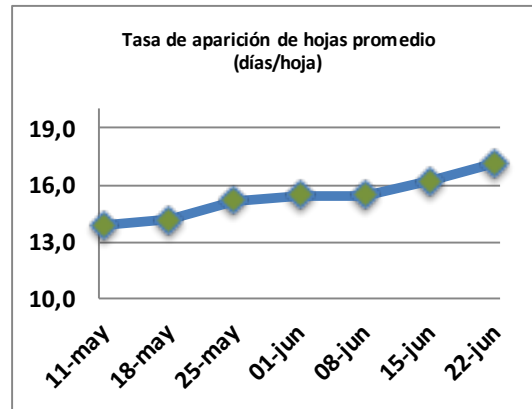

Fecha: Lunes 22 de junio de 2026

Reporte semanal crecimiento praderas Barenbrug

Localidad	Tasa Crecimiento	Días por Hoja	Tº Suelo	Rotación (días)
Trinquicahuin	19	17	8	43
Paillaco sin riego	17	17	8,4	43
Paillaco con riego	17	17	8,4	43
Puyehue	16	18	8	45
Purranque	18	17	7,4	43
Los Muermos	17	17	8	43
Frutillar sin riego	18	17	8,1	43
Frutillar con riego	18	17	8,1	43

La próxima semana se espera una tasa de crecimiento y aparición de hojas en Puyehue y Frutillar de 16 kg MS/ha/día y 18 días/hoja. Para Trinquicahuin, Purranque, Los Muermos y Paillaco se esperan 18 kg MS/ha/día y 17 días/hoja. La temperatura de suelo alrededor de 8,2 °C