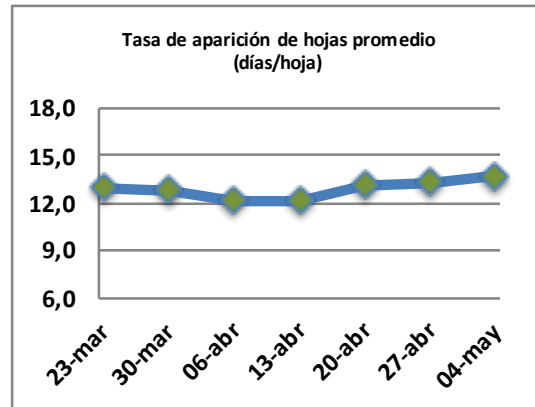

## Reporte semanal crecimiento praderas Barenbrug

Localidad	Tasa Crecimiento	Días por Hoja	Tº Suelo	Rotación (días)
Trinquichahuin	30	13	11,1	33
Paillaco sin riego	28	14	10,6	35
Paillaco con riego	30	14	10,6	35
Puyehue	24	14	10,3	35
Purranque	28	13	9,4	33
Los Muermos	27	14	10,9	35
Frutillar sin riego	24	14	10,8	35
Frutillar con riego	25	14	10,8	35