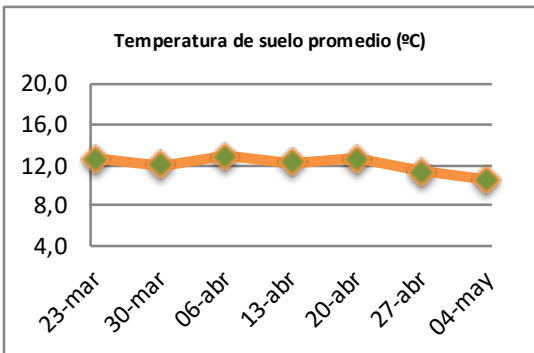

## Reporte semanal crecimiento praderas Barenbrug

Localidad	Tasa Crecimiento	Días por Hoja	Tº Suelo	Rotación (días)
Trinquichahuin	30	13	11,1	33
Paillaco sin riego	28	14	10,6	35
Paillaco con riego	30	14	10,6	35
Puyehue	24	14	10,3	35
Purranque	28	13	9,4	33
Los Muermos	27	14	10,9	35
Frutillar sin riego	24	14	10,8	35
Frutillar con riego	25	14	10,8	35

La próxima semana se espera una tasa de crecimiento y aparición de hojas en Puyehue y Frutillar de 22 kg MS/ha/día y 14 días/hoja. Para Trinquichahuin, Purranque, Los Muermos y Paillaco se esperan 24 kg MS/ha/día y 14 días/hoja. La temperatura de suelo alrededor de 11,2 °C