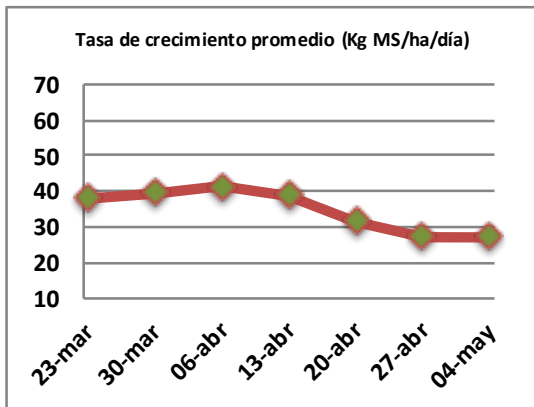

## Reporte semanal crecimiento praderas Barenbrug

Localidad	Tasa Crecimiento	Días por Hoja	Tº Suelo	Rotación (días)
Trinquichahuin	30	13	11,1	33
Paillaco sin riego	28	14	10,6	35
Paillaco con riego	30	14	10,6	35
Puyehue	24	14	10,3	35
Purranque	28	13	9,4	33
Los Muermos	27	14	10,9	35
Frutillar sin riego	24	14	10,8	35
Frutillar con riego	25	14	10,8	35

La próxima semana se espera una tasa de crecimiento y aparición de hojas en Puyehue y Frutillar de 22 kg MS/ha/día y 14 días/hoja. Para Trinquichahuin, Purranque, Los Muermos y Paillaco se esperan 24 kg MS/ha/día y 14 días/hoja. La temperatura de suelo alrededor de 11,2 °C