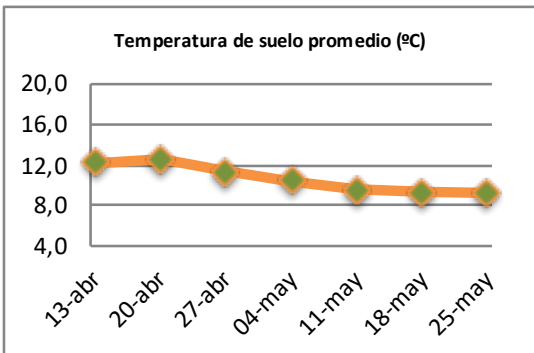

Fecha: Lunes 25 de mayo de 2026

Reporte semanal crecimiento praderas Barenbrug

Localidad	Tasa Crecimiento	Días por Hoja	Tº Suelo	Rotación (días)
Trinquichuín	24	15	8,1	38
Paillaco sin riego	22	16	10	40
Paillaco con riego	23	16	10	40
Puyehue	19	16	10,3	40
Purranque	23	15	7,2	38
Los Muermos	23	15	10	38
Frutillar sin riego	22	15	9,2	38
Frutillar con riego	22	15	9,2	38

La próxima semana se espera una tasa de crecimiento y aparición de hojas en Puyehue y Frutillar de 19 kg MS/ha/día y 16 días/hoja. Para Trinquichuín, Purranque, Los Muermos y Paillaco se esperan 22 kg MS/ha/día y 15 días/hoja. La temperatura de suelo alrededor de 9,1 °C

* Todos los ensayos realizados bajo pastoreo directo. ** Calculado a 2,5 hojas.