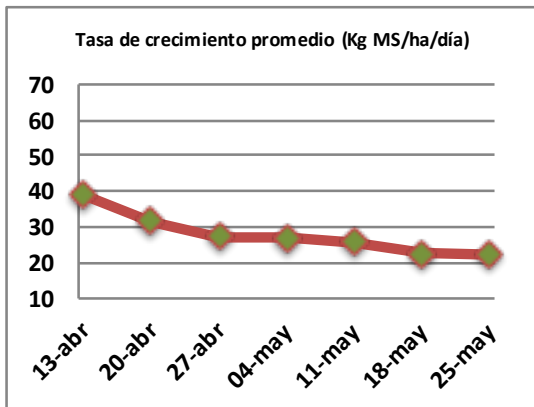

Fecha: Lunes 25 de mayo de 2026

Reporte semanal crecimiento praderas Barenbrug

Localidad	Tasa Crecimiento	Días por Hoja	Tº Suelo	Rotación (días)
Trinquichuín	24	15	8,1	38
Paillaco sin riego	22	16	10	40
Paillaco con riego	23	16	10	40
Puyehue	19	16	10,3	40
Purranque	23	15	7,2	38
Los Muermos	23	15	10	38
Frutillar sin riego	22	15	9,2	38
Frutillar con riego	22	15	9,2	38

La próxima semana se espera una tasa de crecimiento y aparición de hojas en Puyehue y Frutillar de 19 kg MS/ha/día y 16 días/hoja. Para Trinquichuín, Purranque, Los Muermos y Paillaco se esperan 22 kg MS/ha/día y 15 días/hoja. La temperatura de suelo alrededor de 9,1 °C

* Todos los ensayos realizados bajo pastoreo directo. ** Calculado a 2,5 hojas.