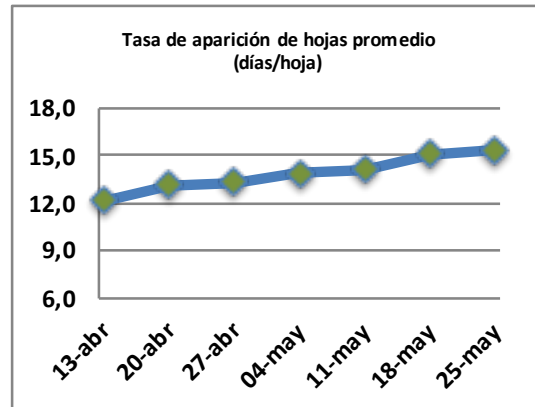

Fecha: Lunes 25 de mayo de 2026

Reporte semanal crecimiento praderas Barenbrug

Localidad	Tasa Crecimiento	Días por Hoja	Tº Suelo	Rotación (días)
Trinquichuín	24	15	8,1	38
Paillaco sin riego	22	16	10	40
Paillaco con riego	23	16	10	40
Puyehue	19	16	10,3	40
Purranque	23	15	7,2	38
Los Muermos	23	15	10	38
Frutillar sin riego	22	15	9,2	38
Frutillar con riego	22	15	9,2	38

La próxima semana se espera una tasa de crecimiento y aparición de hojas en Puyehue y Frutillar de 19 kg MS/ha/día y 16 días/hoja. Para Trinquichuín, Purranque, Los Muermos y Paillaco se esperan 22 kg MS/ha/día y 15 días/hoja. La temperatura de suelo alrededor de 9,1 °C