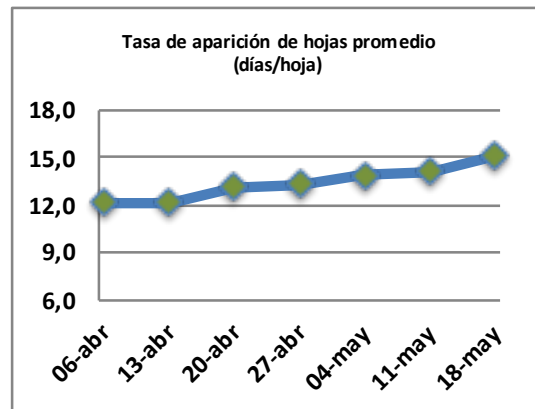

Fecha: Lunes 18 de mayo de 2026

Reporte semanal crecimiento praderas Barenbrug

Localidad	Tasa Crecimiento	Días por Hoja	Tº Suelo	Rotación (días)
Trinquichuín	26	15	9,6	38
Paillaco sin riego	24	15	9,2	38
Paillaco con riego	25	15	9,2	38
Puyehue	20	16	9,4	40
Purranque	24	15	8,4	38
Los Muermos	23	15	9,8	38
Frutillar sin riego	20	15	9,7	38
Frutillar con riego	20	15	9,7	38

La próxima semana se espera una tasa de crecimiento y aparición de hojas en Puyehue y Frutillar de 19 kg MS/ha/día y 16 días/hoja. Para Trinquichuín, Purranque, Los Muermos y Paillaco se esperan 22 kg MS/ha/día y 15 días/hoja. La temperatura de suelo alrededor de 9,3 °C