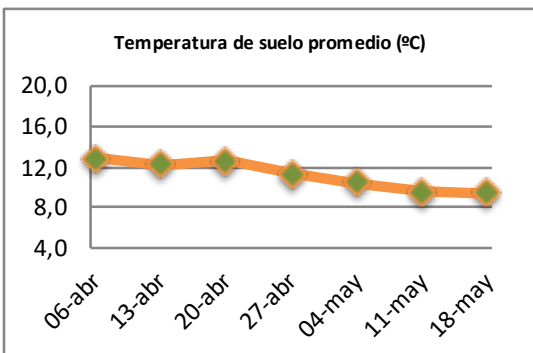

Fecha: Lunes 18 de mayo de 2026

Reporte semanal crecimiento praderas Barenbrug

Localidad	Tasa Crecimiento	Días por Hoja	Tº Suelo	Rotación (días)
Trinquichuín	26	15	9,6	38
Paillaco sin riego	24	15	9,2	38
Paillaco con riego	25	15	9,2	38
Puyehue	20	16	9,4	40
Purranque	24	15	8,4	38
Los Muermos	23	15	9,8	38
Frutillar sin riego	20	15	9,7	38
Frutillar con riego	20	15	9,7	38

La próxima semana se espera una tasa de crecimiento y aparición de hojas en Puyehue y Frutillar de 19 kg MS/ha/día y 16 días/hoja. Para Trinquichuín, Purranque, Los Muermos y Paillaco se esperan 22 kg MS/ha/día y 15 días/hoja. La temperatura de suelo alrededor de 9,3 °C

* Todos los ensayos realizados bajo pastoreo directo. ** Calculado a 2,5 hojas.