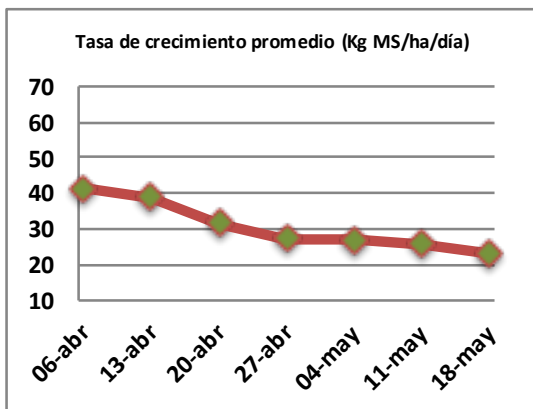

Fecha: Lunes 18 de mayo de 2026

Reporte semanal crecimiento praderas Barenbrug

Localidad	Tasa Crecimiento	Días por Hoja	Tº Suelo	Rotación (días)
Trinquichuín	26	15	9,6	38
Paillaco sin riego	24	15	9,2	38
Paillaco con riego	25	15	9,2	38
Puyehue	20	16	9,4	40
Purranque	24	15	8,4	38
Los Muermos	23	15	9,8	38
Frutillar sin riego	20	15	9,7	38
Frutillar con riego	20	15	9,7	38

La próxima semana se espera una tasa de crecimiento y aparición de hojas en Puyehue y Frutillar de 19 kg MS/ha/día y 16 días/hoja. Para Trinquichuín, Purranque, Los Muermos y Paillaco se esperan 22 kg MS/ha/día y 15 días/hoja. La temperatura de suelo alrededor de 9,3 °C

* Todos los ensayos realizados bajo pastoreo directo. ** Calculado a 2,5 hojas.