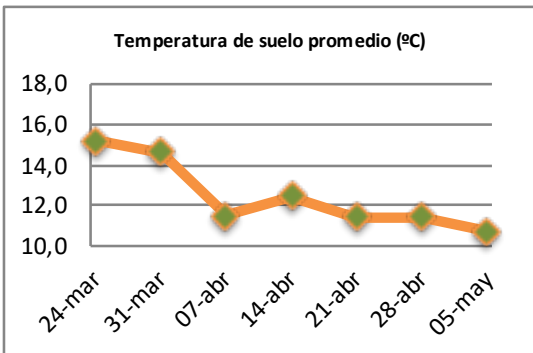

## Reporte semanal crecimiento praderas Barenbrug

Localidad	Tasa Crecimiento	Días por Hoja	Tº Suelo	Rotación (días)
Trinquichuín	37	14	11	35
Paillaco sin riego	34	14	11,1	35
Paillaco con riego	38	14	11,1	35
Puyehue	30	15	10,9	38
Purranque	35	14	10,2	35
Los Muermos	32	14	10,8	35
Frutillar sin riego	33	14	10,4	35
Frutillar con riego	36	14	10,4	35

La próxima semana se espera una tasa de crecimiento y aparición de hojas en Puyehue y Frutillar de 29 kg MS/ha/día y 15 días/hoja. Para Trinquichuín, Purranque, Los Muermos y Paillaco se esperan 33 kg MS/ha/día y 14 días/hoja. La temperatura de suelo alrededor de 10,4 °C