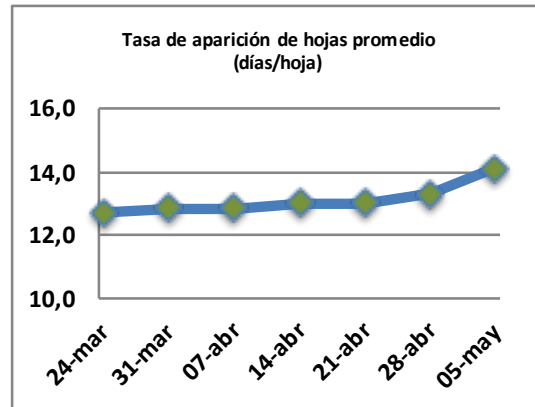

## Reporte semanal crecimiento praderas Barenbrug

Localidad	Tasa Crecimiento	Días por Hoja	Tº Suelo	Rotación (días)
Trinquichuín	37	14	11	35
Paillaco sin riego	34	14	11,1	35
Paillaco con riego	38	14	11,1	35
Puyehue	30	15	10,9	38
Purranque	35	14	10,2	35
Los Muermos	32	14	10,8	35
Frutillar sin riego	33	14	10,4	35
Frutillar con riego	36	14	10,4	35