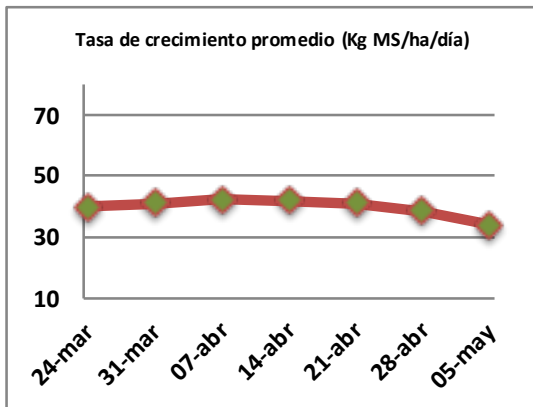

## Reporte semanal crecimiento praderas Barenbrug

Localidad	Tasa Crecimiento	Días por Hoja	Tº Suelo	Rotación (días)
Trinquichuín	37	14	11	35
Paillaco sin riego	34	14	11,1	35
Paillaco con riego	38	14	11,1	35
Puyehue	30	15	10,9	38
Purranque	35	14	10,2	35
Los Muermos	32	14	10,8	35
Frutillar sin riego	33	14	10,4	35
Frutillar con riego	36	14	10,4	35

La próxima semana se espera una tasa de crecimiento y aparición de hojas en Puyehue y Frutillar de 29 kg MS/ha/día y 15 días/hoja. Para Trinquichuín, Purranque, Los Muermos y Paillaco se esperan 33 kg MS/ha/día y 14 días/hoja. La temperatura de suelo alrededor de 10,4 °C