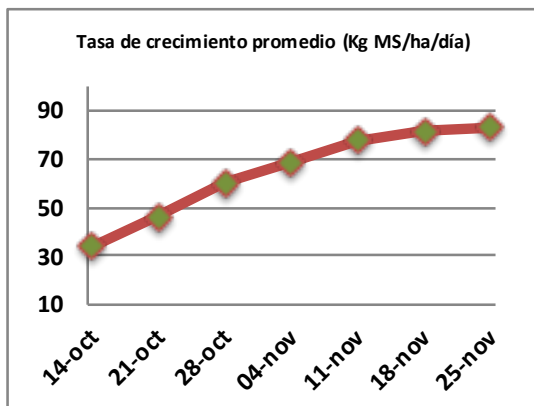

Fecha: Lunes 25 de noviembre de 2024

Reporte semanal crecimiento praderas Barenbrug

Localidad	Tasa Crecimiento	Días por Hoja	Tº Suelo	Rotación (días)
Trinquicahuin	90	8	14,2	20
Paillaco sin riego	87	8	14,8	20
Paillaco con riego	86	8	14,8	20
Puyehue	77	9	12,6	23
Purranque	86	8	13	20
Los Muermos	78	8	13,2	20
Frutillar sin riego	77	9	13,3	23
Frutillar con riego	78	9	13,3	23

La próxima semana se espera una tasa de crecimiento y aparición de hojas en Puyehue y Frutillar de 73 kg MS/ha/día y 9 días/hoja. Para Trinquicahuin, Purranque, Los Muermos y Paillaco se esperan 89 kg MS/ha/día y 8 días/hoja. La temperatura de suelo alrededor de 13,1 °C

* Todos los ensayos realizados bajo pastoreo directo. ** Calculado a 2,5 hojas.