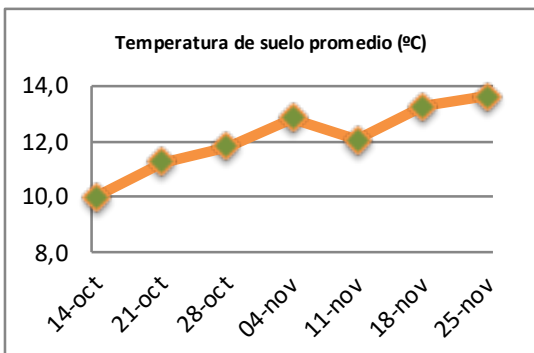

Fecha: Lunes 25 de noviembre de 2024

Reporte semanal crecimiento praderas Barenbrug

Localidad	Tasa Crecimiento	Días por Hoja	Tº Suelo	Rotación (días)
Trinquicahuin	90	8	14,2	20
Paillaco sin riego	87	8	14,8	20
Paillaco con riego	86	8	14,8	20
Puyehue	77	9	12,6	23
Purranque	86	8	13	20
Los Muermos	78	8	13,2	20
Frutillar sin riego	77	9	13,3	23
Frutillar con riego	78	9	13,3	23

La próxima semana se espera una tasa de crecimiento y aparición de hojas en Puyehue y Frutillar de 73 kg MS/ha/día y 9 días/hoja. Para Trinquicahuin, Purranque, Los Muermos y Paillaco se esperan 89 kg MS/ha/día y 8 días/hoja. La temperatura de suelo alrededor de 13,1 °C

* Todos los ensayos realizados bajo pastoreo directo. ** Calculado a 2,5 hojas.