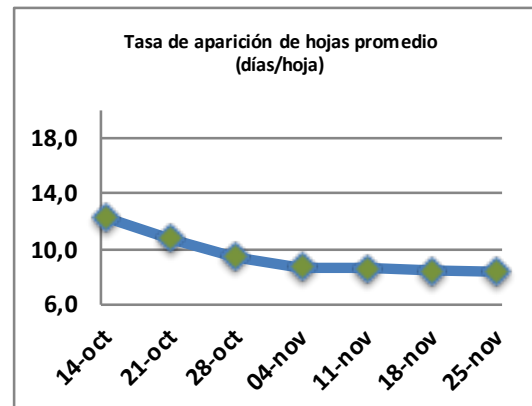

Fecha: Lunes 25 de noviembre de 2024

Reporte semanal crecimiento praderas Barenbrug

Localidad	Tasa Crecimiento	Días por Hoja	Tº Suelo	Rotación (días)
Trinquicahuin	90	8	14,2	20
Paillaco sin riego	87	8	14,8	20
Paillaco con riego	86	8	14,8	20
Puyehue	77	9	12,6	23
Purranque	86	8	13	20
Los Muermos	78	8	13,2	20
Frutillar sin riego	77	9	13,3	23
Frutillar con riego	78	9	13,3	23

La próxima semana se espera una tasa de crecimiento y aparición de hojas en Puyehue y Frutillar de 73 kg MS/ha/día y 9 días/hoja. Para Trinquicahuin, Purranque, Los Muermos y Paillaco se esperan 89 kg MS/ha/día y 8 días/hoja. La temperatura de suelo alrededor de 13,1 °C