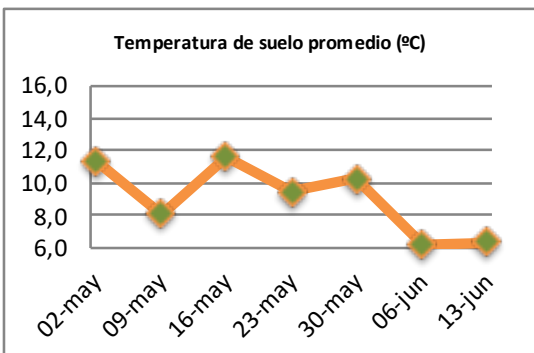

Fecha: Lunes 13 de junio de 2022

Reporte semanal crecimiento praderas Barenbrug

Localidad	Tasa Crecimiento	Días por Hoja	Tº Suelo	Rotación (días)
Trinquichuín	15	17	5,5	43
Paillaco sin riego	14	18	7	45
Paillaco con riego	13	18	7	45
Puyehue	11	20	6,8	50
Purranque	15	17	5,2	43
Los Muermos	13	18	6,8	45
Frutillar sin riego	13	18	6,4	45
Frutillar con riego	15	18	6,4	45

La próxima semana se espera una tasa de crecimiento y aparición de hojas en Puyehue y Frutillar de 14 kg MS/ha/día y 19 días/hoja. Para Trinquichuín, Purranque, Los Muermos y Paillaco se esperan 18 kg MS/ha/día y 16 días/hoja. La temperatura de suelo alrededor de 6,6 °C