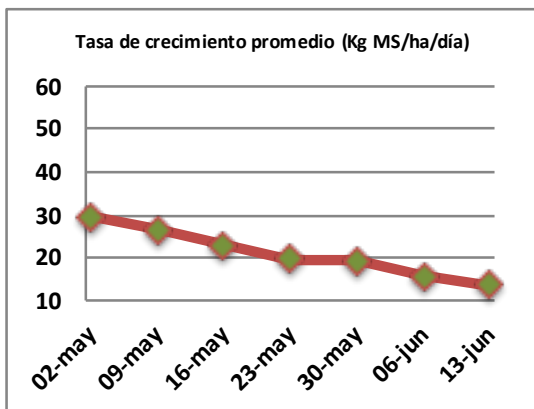

Fecha: Lunes 13 de junio de 2022

Reporte semanal crecimiento praderas Barenbrug

Localidad	Tasa Crecimiento	Días por Hoja	Tº Suelo	Rotación (días)
Trinquichuín	15	17	5,5	43
Paillaco sin riego	14	18	7	45
Paillaco con riego	13	18	7	45
Puyehue	11	20	6,8	50
Purranque	15	17	5,2	43
Los Muermos	13	18	6,8	45
Frutillar sin riego	13	18	6,4	45
Frutillar con riego	15	18	6,4	45

La próxima semana se espera una tasa de crecimiento y aparición de hojas en Puyehue y Frutillar de 14 kg MS/ha/día y 19 días/hoja. Para Trinquichuín, Purranque, Los Muermos y Paillaco se esperan 18 kg MS/ha/día y 16 días/hoja. La temperatura de suelo alrededor de 6,6 °C

* Todos los ensayos realizados bajo pastoreo directo. ** Calculado a 2,5 hojas.