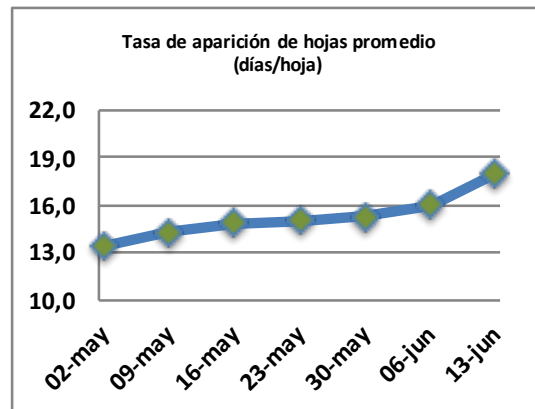

Fecha: Lunes 13 de junio de 2022

Reporte semanal crecimiento praderas Barenbrug

Localidad	Tasa Crecimiento	Días por Hoja	Tº Suelo	Rotación (días)
Trinquichuín	15	17	5,5	43
Paillaco sin riego	14	18	7	45
Paillaco con riego	13	18	7	45
Puyehue	11	20	6,8	50
Purranque	15	17	5,2	43
Los Muermos	13	18	6,8	45
Frutillar sin riego	13	18	6,4	45
Frutillar con riego	15	18	6,4	45

La próxima semana se espera una tasa de crecimiento y aparición de hojas en Puyehue y Frutillar de 14 kg MS/ha/día y 19 días/hoja. Para Trinquichuín, Purranque, Los Muermos y Paillaco se esperan 18 kg MS/ha/día y 16 días/hoja. La temperatura de suelo alrededor de 6,6 °C