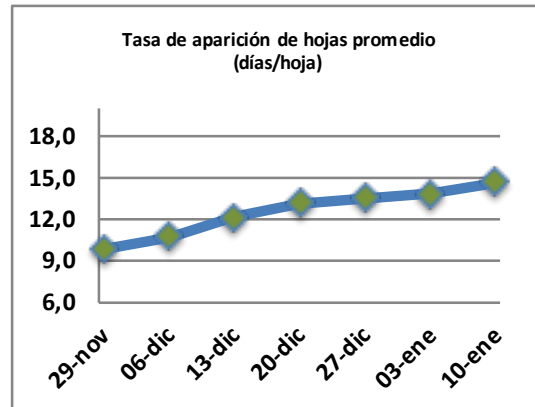

Fecha: Lunes 10 de enero de 2022

Reporte semanal crecimiento praderas Barenbrug

Localidad	Tasa Crecimiento	Días por Hoja	Tº Suelo	Rotación (días)
Trinquicahuin	21	19	18,5	48
Paillaco sin riego	26	17	16,8	43
Paillaco con riego	64	11	16,8	28
Puyehue	39	13	17	33
Purranque	30	16	17,4	40
Los Muermos	31	15	17,1	38
Frutillar sin riego	29	15	17,2	38
Frutillar con riego	58	11	17,2	28

La próxima semana se espera una tasa de crecimiento y aparición de hojas en Puyehue y Frutillar de 34 kg MS/ha/día y 13 días/hoja. Para Trinquicahuin, Purranque, Los Muermos y Paillaco se esperan 23 kg MS/ha/día y 16 días/hoja. La temperatura de suelo alrededor de 17,2 °C

* Todos los ensayos realizados bajo pastoreo directo. ** Calculado a 2,5 hojas.