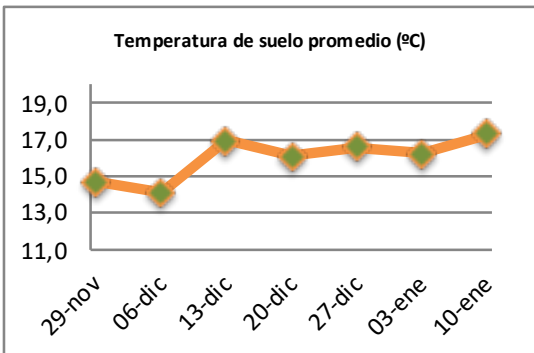

Fecha: Lunes 10 de enero de 2022

Reporte semanal crecimiento praderas Barenbrug

Localidad	Tasa Crecimiento	Días por Hoja	Tº Suelo	Rotación (días)
Trinquicahuin	21	19	18,5	48
Paillaco sin riego	26	17	16,8	43
Paillaco con riego	64	11	16,8	28
Puyehue	39	13	17	33
Purranque	30	16	17,4	40
Los Muermos	31	15	17,1	38
Frutillar sin riego	29	15	17,2	38
Frutillar con riego	58	11	17,2	28

La próxima semana se espera una tasa de crecimiento y aparición de hojas en Puyehue y Frutillar de 34 kg MS/ha/día y 13 días/hoja. Para Trinquicahuin, Purranque, Los Muermos y Paillaco se esperan 23 kg MS/ha/día y 16 días/hoja. La temperatura de suelo alrededor de 17,2 °C

* Todos los ensayos realizados bajo pastoreo directo. ** Calculado a 2,5 hojas.