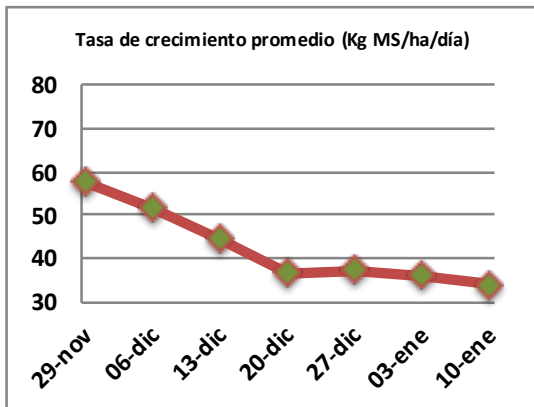

Fecha: Lunes 10 de enero de 2022

Reporte semanal crecimiento praderas Barenbrug

Localidad	Tasa Crecimiento	Días por Hoja	Tº Suelo	Rotación (días)
Trinquicahuin	21	19	18,5	48
Paillaco sin riego	26	17	16,8	43
Paillaco con riego	64	11	16,8	28
Puyehue	39	13	17	33
Purranque	30	16	17,4	40
Los Muermos	31	15	17,1	38
Frutillar sin riego	29	15	17,2	38
Frutillar con riego	58	11	17,2	28

La próxima semana se espera una tasa de crecimiento y aparición de hojas en Puyehue y Frutillar de 34 kg MS/ha/día y 13 días/hoja. Para Trinquicahuin, Purranque, Los Muermos y Paillaco se esperan 23 kg MS/ha/día y 16 días/hoja. La temperatura de suelo alrededor de 17,2 °C

* Todos los ensayos realizados bajo pastoreo directo. ** Calculado a 2,5 hojas.