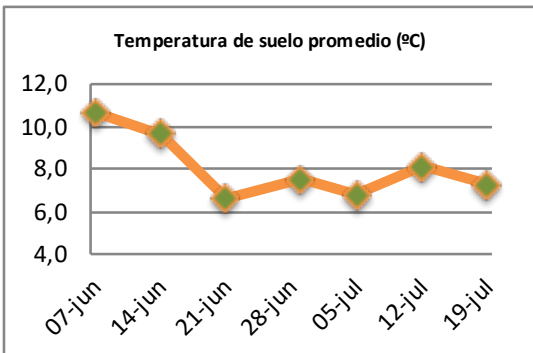

Fecha: Lunes 19 de julio de 2021

Reporte semanal crecimiento praderas Barenbrug

Localidad	Tasa Crecimiento	Días por Hoja	Tº Suelo	Rotación (días)
Trinquicahuin	15	19	7,6	48
Paillaco sin riego	14	20	7,2	50
Paillaco con riego	15	20	7,2	50
Puyehue	13	22	7	55
Purranque	15	19	6,9	48
Los Muermos	17	20	7,6	50
Frutillar sin riego	15	20	7,5	50
Frutillar con riego	15	20	7,5	50

La próxima semana se espera una tasa de crecimiento y aparición de hojas en Puyehue y Frutillar de 13 kg MS/ha/día y 21 días/hoja. Para Trinquicahuin, Purranque, Los Muermos y Paillaco se esperan 15 kg MS/ha/día y 20 días/hoja. La temperatura de suelo alrededor de 7,5 °C