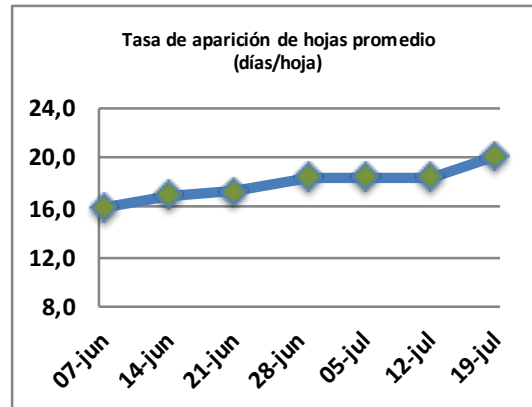

Fecha: Lunes 19 de julio de 2021

Reporte semanal crecimiento praderas Barenbrug

Localidad	Tasa Crecimiento	Días por Hoja	Tº Suelo	Rotación (días)
Trinquicahuin	15	19	7,6	48
Paillaco sin riego	14	20	7,2	50
Paillaco con riego	15	20	7,2	50
Puyehue	13	22	7	55
Purranque	15	19	6,9	48
Los Muermos	17	20	7,6	50
Frutillar sin riego	15	20	7,5	50
Frutillar con riego	15	20	7,5	50

La próxima semana se espera una tasa de crecimiento y aparición de hojas en Puyehue y Frutillar de 13 kg MS/ha/día y 21 días/hoja. Para Trinquicahuin, Purranque, Los Muermos y Paillaco se esperan 15 kg MS/ha/día y 20 días/hoja. La temperatura de suelo alrededor de 7,5 °C