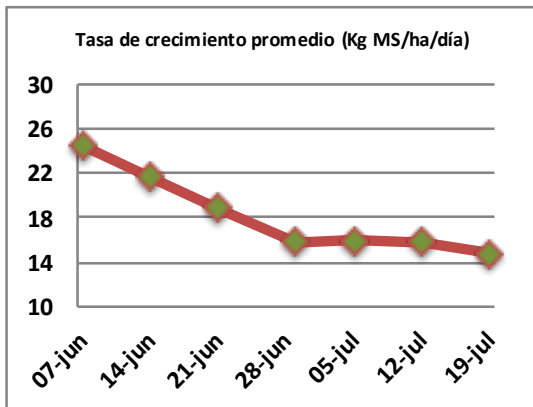

Fecha: Lunes 19 de julio de 2021

Reporte semanal crecimiento praderas Barenbrug

Localidad	Tasa Crecimiento	Días por Hoja	Tº Suelo	Rotación (días)
Trinquicahuin	15	19	7,6	48
Paillaco sin riego	14	20	7,2	50
Paillaco con riego	15	20	7,2	50
Puyehue	13	22	7	55
Purranque	15	19	6,9	48
Los Muermos	17	20	7,6	50
Frutillar sin riego	15	20	7,5	50
Frutillar con riego	15	20	7,5	50

La próxima semana se espera una tasa de crecimiento y aparición de hojas en Puyehue y Frutillar de 13 kg MS/ha/día y 21 días/hoja. Para Trinquicahuin, Purranque, Los Muermos y Paillaco se esperan 15 kg MS/ha/día y 20 días/hoja. La temperatura de suelo alrededor de 7,5 °C

* Todos los ensayos realizados bajo pastoreo directo. ** Calculado a 2,5 hojas.